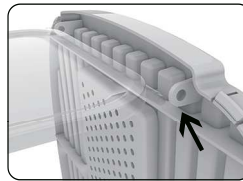

G: 正面ドア留め具

H: 活性炭フィルター×1

I: スコップ

組み立て方

STEP 1

C: 天板に E: 天窓を取り付けます。

STEP 2

C: 天板に D: 正面ドアを取り付けます。

STEP 3

F: 活性炭フィルターケースに H: 活性炭フィルターを入れ (1枚)、C: 天板の裏側に取り付けます。

STEP 4

全てを取り付けた C: 天板を A: 側面カバーに取り付けます。

STEP 5

G: 正面ドア留め具を A: 側面カバーに取り付けます。その際、正面ドアは留め具の内側になるようにしてください。
B: トレーに A: 側面カバーを取り付けます。

完成

ご使用方法