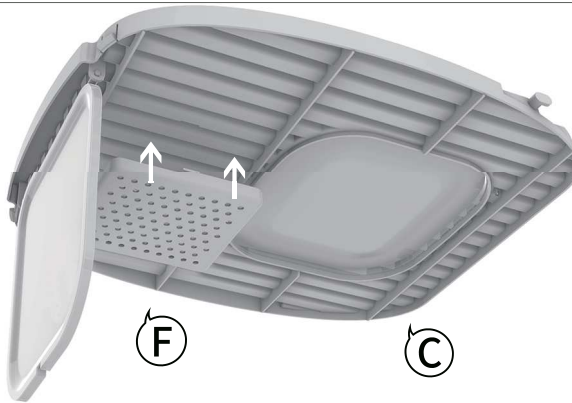

セット内容

※組立作業を行う前に下記の部品が揃っているかご確認ください。

A: 側面カバー

B: トレー

C: 天板

D: 正面ドア

E: 天窓

F: 活性炭フィルターケース

G: 正面ドア留め具

H: 活性炭フィルター×1

I: スコップ

組み立て方

STEP 1

C: 天板に E: 天窓を取り付けます。

STEP 2

C: 天板に D: 正面ドアを取り付けます。

STEP 3

F: 活性炭フィルターケースに H: 活性炭フィルターを入れ (1枚)、C: 天板の裏側に取り付けます。

STEP 4

全てを取り付けた C: 天板を A: 側面カバーに取り付けます。

STEP 5

G: 正面ドア留め具を A: 側面カバーに取り付けます。その際、正面ドアは留め具の内側になるようにしてください。
B: トレーに A: 側面カバーを取り付けます。

完成

ご使用方法