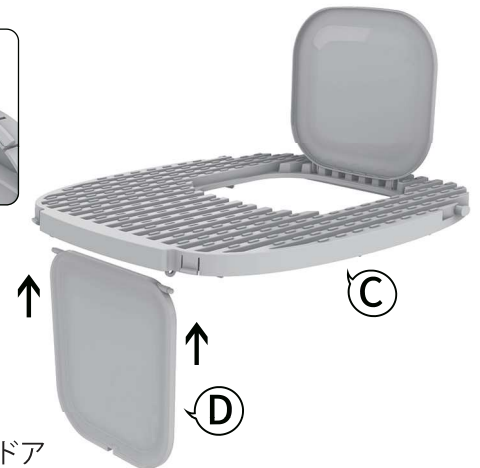

仕様

製品寸法	約幅450×奥行510×高さ400mm
製品重量	約2.1kg
天井部分の耐荷重量	7.5kgまで ※トレイ部の耐荷重はありません。
材質	ポリプロピレン
活性炭フィルターサイズ	約縦105×横115×厚さ40mm
活性炭フィルター有効期限	約1ヶ月

※活性炭フィルターについて

市販の消臭・脱臭効果のあるフィルターをご購入いただきご利用ください。

サイズが合わない場合は、ハサミなどで切り取りサイズを調整してください。

セット内容

※組立作業を行う前に下記の部品が揃っているかご確認ください。

A: 側面カバー

B: トレー

C: 天板

D: 正面ドア

E: 天窓

F: 活性炭フィルターケース

G: 正面ドア留め具

H: 活性炭フィルター×1

I: スコップ

組み立て方

STEP 1

C: 天板に E: 天窓を取り付けます。

STEP 2

C: 天板に D: 正面ドアを取り付けます。

STEP 3

F: 活性炭フィルターケースに H: 活性炭フィルターを入れ (1枚)、C: 天板の裏側に取り付けます。

STEP 4

全てを取り付けた C: 天板を A: 側面カバーに取り付けます。

STEP 5

G: 正面ドア留め具を A: 側面カバーに取り付けます。その際、正面ドアは留め具の内側になるようにしてください。
B: トレーに A: 側面カバーを取り付けます。

完成

ご使用方法