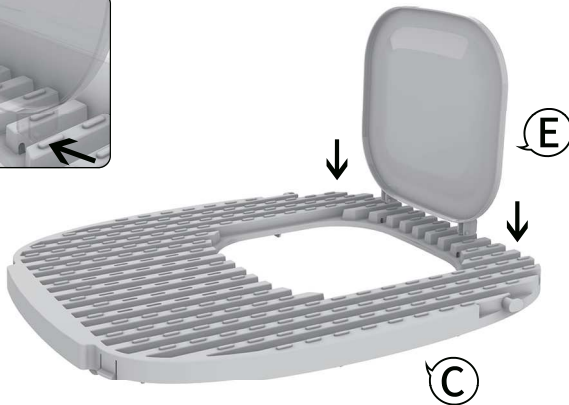

セット内容

※組立作業を行う前に下記の部品が揃っているかご確認ください。

A: 側面カバー

B: トレー

C: 天板

D: 正面ドア

E: 天窓

F: 活性炭フィルターケース

G: 正面ドア留め具

H: 活性炭フィルター×1

I: スコップ

組み立て方

STEP 1

C: 天板に E: 天窓を取り付けます。

STEP 2

C: 天板に D: 正面ドアを取り付けます。

STEP 3

F: 活性炭フィルターケースに H: 活性炭フィルターを入れ (1枚)、C: 天板の裏側に取り付けます。

STEP 4

全てを取り付けた C: 天板を A: 側面カバーに取り付けます。

STEP 5

G: 正面ドア留め具を A: 側面カバーに取り付けます。その際、正面ドアは留め具の内側になるようにしてください。
B: トレーに A: 側面カバーを取り付けます。

完成

ご使用方法