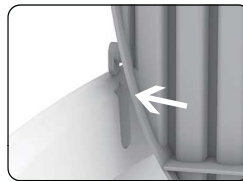

G: 正面ドア留め具

H: 活性炭フィルター×1

I: スコップ

組み立て方

STEP 1

C: 天板に E: 天窓を取り付けます。

STEP 2

C: 天板に D: 正面ドアを取り付けます。

STEP 3

F: 活性炭フィルターケースに H: 活性炭フィルターを入れ (1枚)、C: 天板の裏側に取り付けます。

STEP 4

全てを取り付けた C: 天板を A: 側面カバーに取り付けます。

STEP 5

G: 正面ドア留め具を A: 側面カバーに取り付けます。その際、正面ドアは留め具の内側になるようにしてください。
B: トレーに A: 側面カバーを取り付けます。

完成

ご使用方法