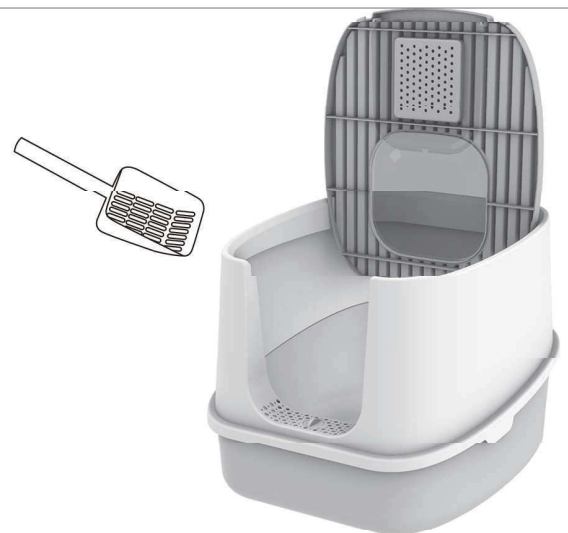

ツードア猫トイレ SR-TCT01-GY

品番：SR-TCT01-GY

この度は当社製品をお買い上げいただき誠にありがとうございます。

安全にご使用いただくため、ご使用前にこの取扱説明書をよくお読みください。

⚠ 安全上の警告・注意

- ・本製品は猫用の室内トイレです。それ以外の用途では使用しないでください。
- ・本製品の耐荷重は7.5kgになります。耐荷重以上の負荷をかけないでください。
- ・室内でのみご使用ください。また、必ず平らな安定する場所に設置してください。
不安定な場所に設置すると、転倒してケガや破損その他のトラブルの原因となります。
- ・本製品に座ったり上に立ったりしないでください。また、お子様の遊具などに使用しないでください。
- ・本製品を改造しないでください。
- ・本製品にペットを入れたまま移動しないでください。
- ・構造上、可動部や隙間がある部分がございます。可動部や隙間に手や指、ペットが足などを挟まないようご注意ください。
- ・落としたりぶつけたりなどの乱暴な扱いはしないでください。破損や事故の原因になります。
- ・本製品が変形・破損した場合は使用しないでください。
- ・直射日光の当たる場所で使用しないでください。変質や変形、破損の原因になります。
- ・暖房などの熱源の近くに置かないでください。また、熱湯をかけないでください。変形や破損の原因になります。

セット内容

※組立作業を行う前に下記の部品が揃っているかご確認ください。

A: 側面カバー

B: トレー

C: 天板

D: 正面ドア

E: 天窓

F: 活性炭フィルターケース

STEP 3

F: 活性炭フィルターケースに H: 活性炭フィルターを入れ (1枚)、C: 天板の裏側に取り付けます。

STEP 4

全てを取り付けた C: 天板を A: 側面カバーに取り付けます。

STEP 5

G: 正面ドア留め具を A: 側面カバーに取り付けます。その際、正面ドアは留め具の内側になるようにしてください。
B: トレーに A: 側面カバーを取り付けます。

完成

ご使用方法

STEP 1

天板を開けて猫砂を入れます。

STEP 2

正面ドア留め具を正面ドアと垂直に設置することで、正面ドアからの出入りが可能です。

STEP 3

正面ドアをトイレ側にした状態で、正面ドア留め具をドアと平行にすることで、正面ドアから出ることができなくなり、天窓からしか出れなくなります。

STEP 4

猫砂を手入れする際は、天板を開けて、付属のスコップを利用して行ってください。