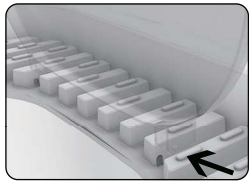

G: 正面ドア留め具

H: 活性炭フィルター×1

I: スコップ

組み立て方

STEP 1

C: 天板に E: 天窓を取り付けます。

STEP 2

C: 天板に D: 正面ドアを取り付けます。

STEP 3

F: 活性炭フィルターケースに H: 活性炭フィルターを入れ (1枚)、C: 天板の裏側に取り付けます。

STEP 4

全てを取り付けた C: 天板を A: 側面カバーに取り付けます。

STEP 5

G: 正面ドア留め具を A: 側面カバーに取り付けます。その際、正面ドアは留め具の内側になるようにしてください。
B: トレーに A: 側面カバーを取り付けます。

完成

ご使用方法