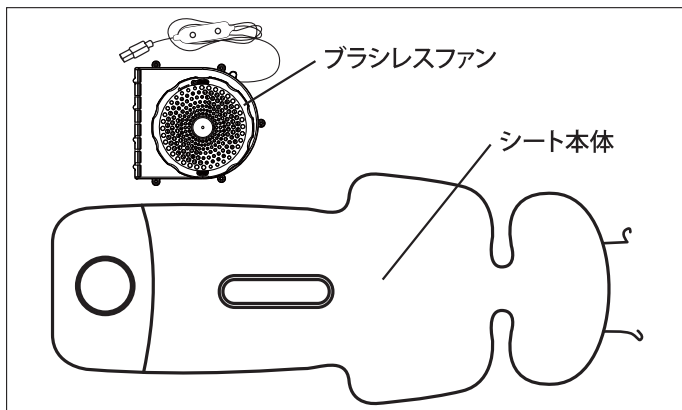

Sun Ruck

ファン付きベビーカーシート

さらりちゃん SR-SCP-08 取扱説明書

この度はお買い上げ頂きありがとうございます。

この取扱説明書は、本製品の使用上の注意事項及び警告事項について詳しく記載しています。本製品をご使用前には必ずこの取扱説明書をよくお読み頂き、内容を十分にご理解された上で事故が起こらぬように記載内容に従って正しくご使用願います。

また、一度お読みになった後も必要時にいつでも確認できるようにすぐに取り出せる場所へ大切に保管してください。

製品一覧

仕様詳細	
製品名	ファン付きベビーカーシート
モデル番号	SR-SCP-08
メッシュ素材	ポリエステル
ファン素材	ABS樹脂
ファン定格電圧	5V 2A
ファン回転数	2600回転/分
定格電力	7W
スイッチコードの長さ	110cm
サイズ(約)	36 x 88cm
重量(約)	580g

接続について

本製品は、USB 5Vの電源でお使いいただけます。
USBポートの出力電流は2A以上が必要です。
モバイルバッテリー、車載充電器、家庭用充電器など、
さまざまな電源でご利用いただけます。