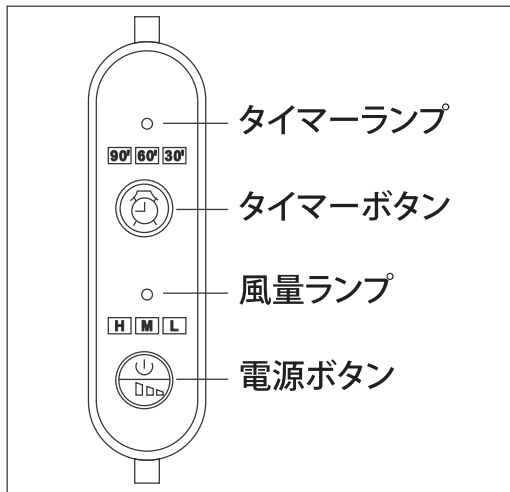

操作方法

【電源のオン/オフ】

USBケーブルを接続し、電源ボタンを押すと電源が入ります。
風量が弱風の状態で電源ボタンを押すと電源が切れます。

【タイマー設定】

タイマーボタンを押すたびに、30分・60分・90分のタイマー設定できます。
設定された時間になると、自動で電源が切れます。

- ・90分:赤色のランプが点灯
- ・60分:緑色のランプが点灯
- ・30分:青色のランプが点灯

【風量調節】

電源ボタンを押すたびに、風量を3段階(強風・中風・弱風)で調整できます。
風量に合わせて、風量ランプの色が変化します。

- ・強風: 赤色のランプが点灯
- ・中風: 緑色のランプが点灯
- ・弱風: 青色のランプが点灯