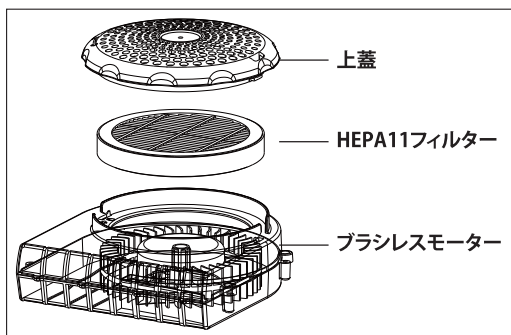

製品一覧

仕様詳細	
製品名	ファン付きベビーカーシート
モデル番号	SR-SCP-08
メッシュ素材	ポリエステル
ファン素材	ABS樹脂
ファン定格電圧	5V 2A
ファン回転数	2600回転/分
定格電力	7W
スイッチコードの長さ	110cm
サイズ(約)	36 x 88cm
重量(約)	580g

接続について

本製品は、USB 5Vの電源でお使いいただけます。
USBポートの出力電流は2A以上が必要です。
モバイルバッテリー、車載充電器、家庭用充電器など、
さまざまな電源でご利用いただけます。

モバイルバッテリー

シガーソケット

コンセント

ファンの内部構造

【上蓋】

環境に優しいABS樹脂。
風口が前方に設計されており、空気の流れをスムーズにします。

【HEPA11フィルター】

空気中の微粒子を効果的にキャッチし、クリーンな空気を届けます。
高性能フィルターが、花粉やホコリなどの小さな粒子をしっかりと捕らえます。