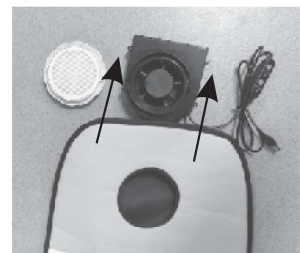

■2.シート本体の上部にあるフックで固定してください。

ベビーカーやチャイルドシートなどにフックを掛けてください。

お手入れ

■1.シート本体はファンを取り外して洗濯できます。

下記の手順でシート本体からファンを取り外してください。

1. 上蓋を固定しているネジを外します。

2. 上蓋を矢印の方向に回します。

3. 上蓋を取り外します。