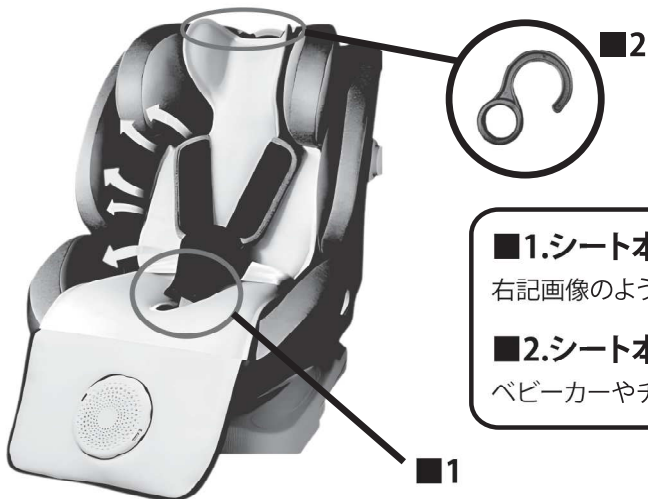

製品一覧

仕様詳細	
製品名	ファン付きベビーカーシート
モデル番号	SR-SCP-08
メッシュ素材	ポリエステル
ファン素材	ABS樹脂
ファン定格電圧	5V 2A
ファン回転数	2600回転/分
定格電力	7W
スイッチコードの長さ	110cm
サイズ(約)	36 x 88cm
重量(約)	580g

接続について

本製品は、USB 5Vの電源でお使いいただけます。
USBポートの出力電流は2A以上が必要です。
モバイルバッテリー、車載充電器、家庭用充電器など、
さまざまな電源でご利用いただけます。

モバイルバッテリー

シガーソケット

コンセント

ファンの内部構造

【上蓋】

環境に優しいABS樹脂。
風口が前方に設計されており、空気の流れをスムーズにします。

【HEPA11フィルター】

空気中の微粒子を効果的にキャッチし、クリーンな空気を届けます。
高性能フィルターが、花粉やホコリなどの小さな粒子をしっかりと捕らえます。

【ブラシレスモーター】

静かでパワフルな運転で空気を循環させます。
ブラシレスモーターを採用することで、静音性と耐久性を両立しました。

操作方法

【電源のオン/オフ】

USBケーブルを接続し、電源ボタンを押すと電源が入ります。
風量が弱風の状態で電源ボタンを押すと電源が切れます。

【タイマー設定】

タイマーボタンを押すたびに、30分・60分・90分のタイマー設定できます。
設定された時間になると、自動で電源が切れます。

- ・90分:赤色のランプが点灯
- ・60分:緑色のランプが点灯
- ・30分:青色のランプが点灯

【風量調節】

電源ボタンを押すたびに、風量を3段階(強風・中風・弱風)で調整できます。
風量に合わせて、風量ランプの色が変化します。

- ・強風: 赤色のランプが点灯
- ・中風: 緑色のランプが点灯
- ・弱風: 青色のランプが点灯

取り付け方

■1.シート本体の中間の穴からベルトを通してください。

右記画像のようにしっかりベルトを通してください。