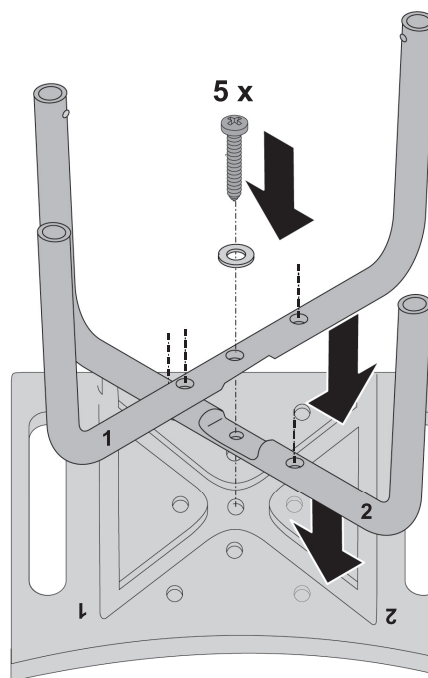

バスチェア

品番：SR-SBC005

この度は当社製品をお買い上げいただき誠にありがとうございます。

安全にご使用いただくため、ご使用前にこの取扱説明書をよくお読みください。

取扱説明書

⚠ 安全上の警告・注意

- ・本製品を改造しないでください。
- ・本製品の各部に破損または、変質等の異常が見られたときは使用を中止してください。
- ・お湯をはった浴槽内では使用しないでください。製品が浮き上がって転倒したり、パイプに水が入り製品が劣化する恐れがあります。
- ・脚部の破損や転倒の恐れがありますので、座ったままで本製品を引きずらないでください。
- ・勢いよく座ると破損や変形、転倒の恐れがありますので、ゆっくりと腰かけてください。
- ・座面の穴に指等を入れると抜けなくなる恐れがあります。
- ・本製品についた汚れを落とす場合は、中性洗剤を希釈してご使用ください。
- ・踏み台のように本製品の上に立ち上がるなどの行為は大変危険ですので絶対に行わないでください。

組み立てかた

組立にはプラスドライバーが必要になりますので、予めお手元にご用意ください。

組み立て前に内容物が揃っていることをご確認ください。

1

2

3

⚠️ ご注意

- かならず、ゆるみやガタつきがないか確認してください。
ゆるみやガタつきがある場合は、取付方法を確認ししっかりと組み立ててください。
- 高さ調節の際は、脚部のスナップボタンを同じ高さになるように固定してください。固定が不完全な場合は本製品が傾き、転倒する恐れがあります。
- スナップボタンがロック穴から大きく飛び出していることを確認してください。
- スナップボタンを深く押し込みすぎると中に入り込んでしまう場合があります。その際は、いったんパイプを引き抜き、スナップボタンを出してから、再度調節してください。