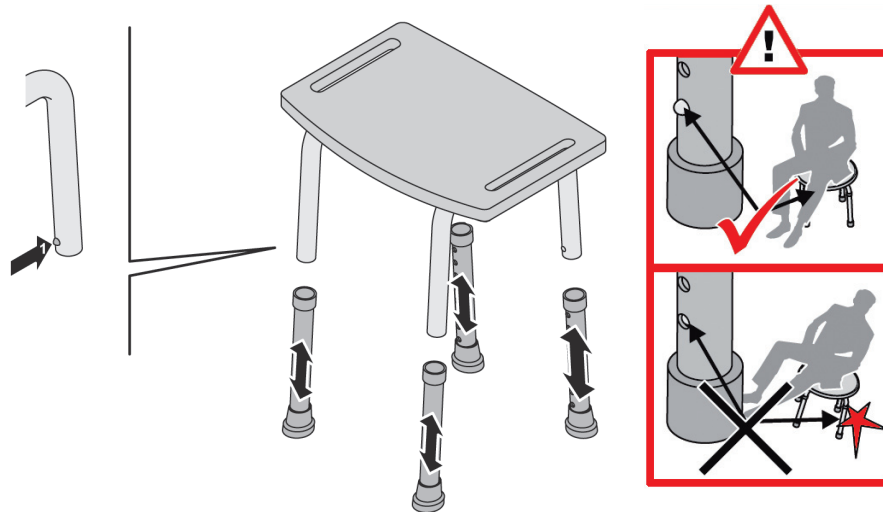

バスチェア

品番：SR-SBC005

この度は当社製品をお買い上げいただき誠にありがとうございます。

安全にご使用いただくため、ご使用前にこの取扱説明書をよくお読みください。

取扱説明書

⚠ 安全上の警告・注意

- ・本製品を改造しないでください。
- ・本製品の各部に破損または、変質等の異常が見られたときは使用を中止してください。
- ・お湯をはった浴槽内では使用しないでください。製品が浮き上がって転倒したり、パイプに水が入り製品が劣化する恐れがあります。
- ・脚部の破損や転倒の恐れがありますので、座ったままで本製品を引きずらないでください。
- ・勢いよく座ると破損や変形、転倒の恐れがありますので、ゆっくりと腰かけてください。
- ・座面の穴に指等を入れると抜けなくなる恐れがあります。
- ・本製品についた汚れを落とす場合は、中性洗剤を希釈してご使用ください。
- ・踏み台のように本製品の上に立ち上がるなどの行為は大変危険ですので絶対に行わないでください。

組み立てかた

組立にはプラスドライバーが必要になりますので、予めお手元にご用意ください。

組み立て前に内容物が揃っていることをご確認ください。

1

2

3

⚠️ ご注意

- かならず、ゆるみやガタつきがないか確認してください。
ゆるみやガタつきがある場合は、取付方法を確認ししっかりと組み立ててください。
- 高さ調節の際は、脚部のスナップボタンを同じ高さになるように固定してください。固定が不完全な場合は本製品が傾き、転倒する恐れがあります。
- スナップボタンがロック穴から大きく飛び出していることを確認してください。
- スナップボタンを深く押し込みすぎると中に入り込んでしまう場合があります。その際は、いったんパイプを引き抜き、スナップボタンを出してから、再度調節してください。