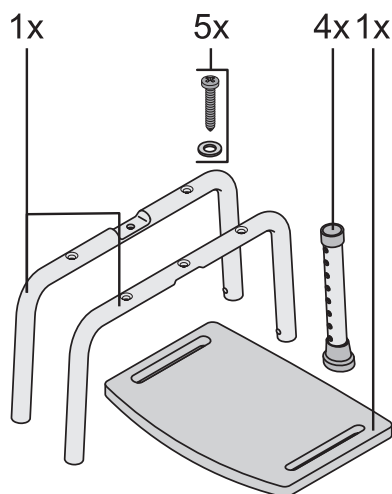

バスチェア

品番：SR-SBC005

この度は当社製品をお買い上げいただき誠にありがとうございます。

安全にご使用いただくため、ご使用前にこの取扱説明書をよくお読みください。

取扱説明書

⚠ 安全上の警告・注意

- ・本製品を改造しないでください。
- ・本製品の各部に破損または、変質等の異常が見られたときは使用を中止してください。
- ・お湯をはった浴槽内では使用しないでください。製品が浮き上がって転倒したり、パイプに水が入り製品が劣化する恐れがあります。
- ・脚部の破損や転倒の恐れがありますので、座ったままで本製品を引きずらないでください。
- ・勢いよく座ると破損や変形、転倒の恐れがありますので、ゆっくりと腰かけてください。
- ・座面の穴に指等を入れると抜けなくなる恐れがあります。
- ・本製品についた汚れを落とす場合は、中性洗剤を希釈してご使用ください。
- ・踏み台のように本製品の上に立ち上がるなどの行為は大変危険ですので絶対に行わないでください。

組み立てかた

組立にはプラスドライバーが必要になりますので、予めお手元にご用意ください。

組み立て前に内容物が揃っていることをご確認ください。

1

2

3

⚠️ ご注意

- かならず、ゆるみやガタつきがないか確認してください。
ゆるみやガタつきがある場合は、取付方法を確認ししっかりと組み立ててください。
- 高さ調節の際は、脚部のスナップボタンを同じ高さになるように固定してください。固定が不完全な場合は本製品が傾き、転倒する恐れがあります。
- スナップボタンがロック穴から大きく飛び出していることを確認してください。
- スナップボタンを深く押し込みすぎると中に入り込んでしまう場合があります。その際は、いったんパイプを引き抜き、スナップボタンを出してから、再度調節してください。