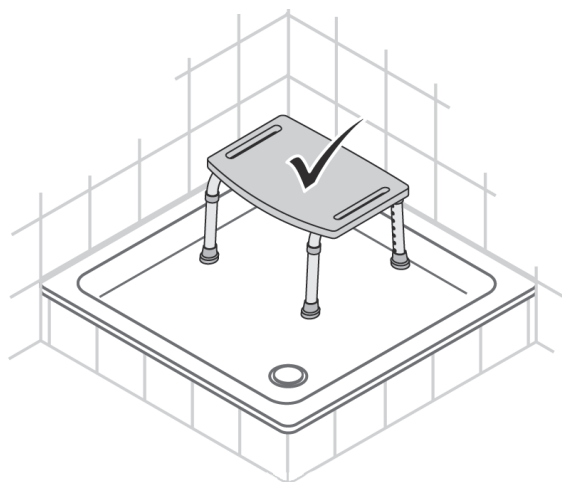

バスチェア

品番：SR-SBC005

この度は当社製品をお買い上げいただき誠にありがとうございます。

安全にご使用いただくため、ご使用前にこの取扱説明書をよくお読みください。

取扱説明書

⚠ 安全上の警告・注意

- ・本製品を改造しないでください。
- ・本製品の各部に破損または、変質等の異常が見られたときは使用を中止してください。
- ・お湯をはった浴槽内では使用しないでください。製品が浮き上がって転倒したり、パイプに水が入り製品が劣化する恐れがあります。
- ・脚部の破損や転倒の恐れがありますので、座ったままで本製品を引きずらないでください。
- ・勢いよく座ると破損や変形、転倒の恐れがありますので、ゆっくりと腰かけてください。
- ・座面の穴に指等を入れると抜けなくなる恐れがあります。
- ・本製品についた汚れを落とす場合は、中性洗剤を希釈してご使用ください。
- ・踏み台のように本製品の上に立ち上がるなどの行為は大変危険ですので絶対に行わないでください。

組み立てかた

組立にはプラスドライバーが必要になりますので、予めお手元にご用意ください。

組み立て前に内容物が揃っていることをご確認ください。

1

2

3

⚠️ ご注意

- かならず、ゆるみやガタつきがないか確認してください。
ゆるみやガタつきがある場合は、取付方法を確認ししっかりと組み立ててください。
- 高さ調節の際は、脚部のスナップボタンを同じ高さになるように固定してください。固定が不完全な場合は本製品が傾き、転倒する恐れがあります。
- スナップボタンがロック穴から大きく飛び出していることを確認してください。
- スナップボタンを深く押し込みすぎると中に入り込んでしまう場合があります。その際は、いったんパイプを引き抜き、スナップボタンを出してから、再度調節してください。