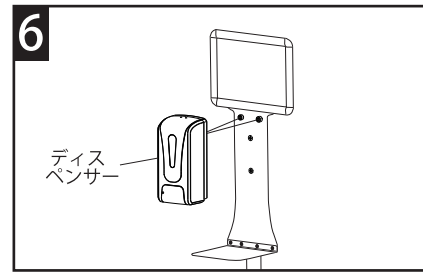

## 組み立て方法

支柱を架台に回して、固定してください。

※回しすぎると破損の恐れがありますので、ご注意ください。

カバーキャップを回して、高さを調節します。

※回しすぎると破損の恐れがありますので、ご注意ください。

トレー A とトレー B の穴を合わせてネジ D を通して、蝶ナットで固定してください。

組み立てしたトレーと支柱の穴を合わせてネジ C を通して、蝶ナットで固定してください。

ポスターフレームを取り付ける同時に、ディスペンサーの本体を取り付けるためのネジ A とネジ B を通して、蝶ナットで固定してください。