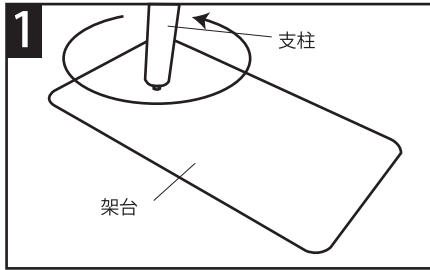

組み立て方法

支柱を架台に回して、固定してください。

※回しすぎると破損の恐れがありますので、ご注意ください。