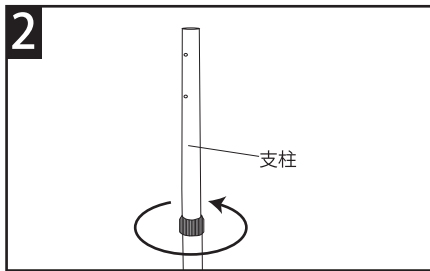

カバーキャップを回して、高さを調節します。

※回しすぎると破損の恐れがありますので、ご注意ください。