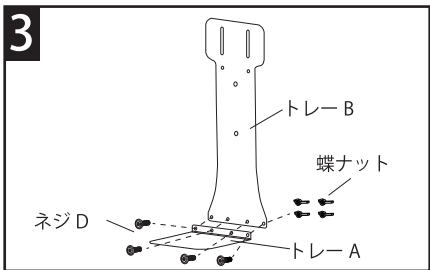

## 組み立て方法

支柱を架台に回して、固定してください。

※回しすぎると破損の恐れがありますので、ご注意ください。

カバーキャップを回して、高さを調節します。

※回しすぎると破損の恐れがありますので、ご注意ください。

トレー A とトレー B の穴を合わせてネジ D を通して、蝶ナットで固定してください。

組み立てしたトレーと支柱の穴を合わせてネジ C を通して、蝶ナットで固定してください。

ポスターフレームを取り付ける同時に、ディスペンサーの本体を取り付けるためのネジ A とネジ B を通して、蝶ナットで固定してください。