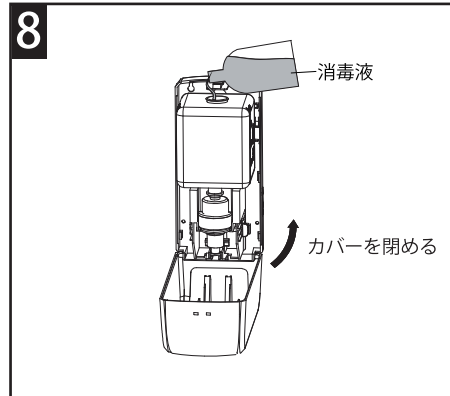

電池ボックスに単 2 電池 4 本を入れて、ディスペンサーの内部に消毒液を入れ、カバーを開けてください。

液状タイプのアルコール液に対応
※ジェル状タイプは対応しておりませんので使用しないでください。

製品仕様

商品サイズ：(約)W40×D34×H120-150cm

電池寿命：(約)1 万回

製品重量：(約)5.6kg

支柱材質：アルミニウム合金

架台材質：スチール

ディスペンサー材質：ABS

ディスペンサー容量：(約)1000ml

1 回の射出量：(約)1 ml

■ご不明な点等ご相談は

お買い上げの販売店または、サポートセンターまでご相談ください。

サポートセンター

☎ 0800-919-3690 (通話料無料)

携帯電話、PHS からの問い合わせ 022-486-3390 (通話料有料)

e-mail: support@sunruck.com

受付時間：10:00～12:15、13:15～17:00 月～金 (祝祭日・夏期・年末年始休業)

https://www.sunruck.com/