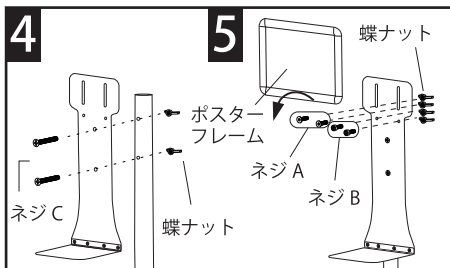

## 組み立て方法

支柱を架台に回して、固定してください。

※回しすぎると破損の恐れがありますので、ご注意ください。

カバーキャップを回して、高さを調節します。

※回しすぎると破損の恐れがありますので、ご注意ください。

トレー A とトレー B の穴を合わせてネジ D を通して、蝶ナットで固定してください。

組み立てしたトレーと支柱の穴を合わせてネジ C を通して、蝶ナットで固定してください。

ポスターフレームを取り付ける同時に、ディスペンサーの本体を取り付けるためのネジ A とネジ B を通して、蝶ナットで固定してください。