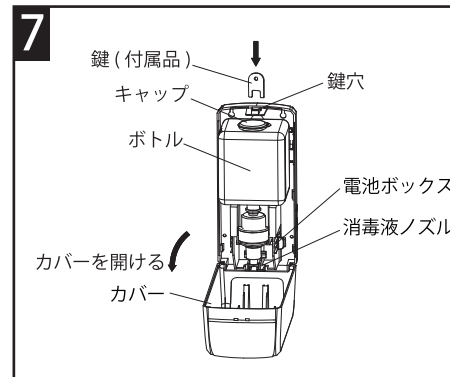

カバーを開閉方法

- ① 鍵(付属品)を本体の天面の鍵穴に押し込みます。
- ② カバーを持ちながら手前へ開きます。
- ③ カバーを閉める際は、カチッと音がするまで押し込みます。

電池の装着または交換方法

- ① 電池ボックスのフタを開けます。
- ② ⊕ ⊖ の向きに注意して単 2 電池 4 本電池を装着して、電池ボックスのフタを閉めます。