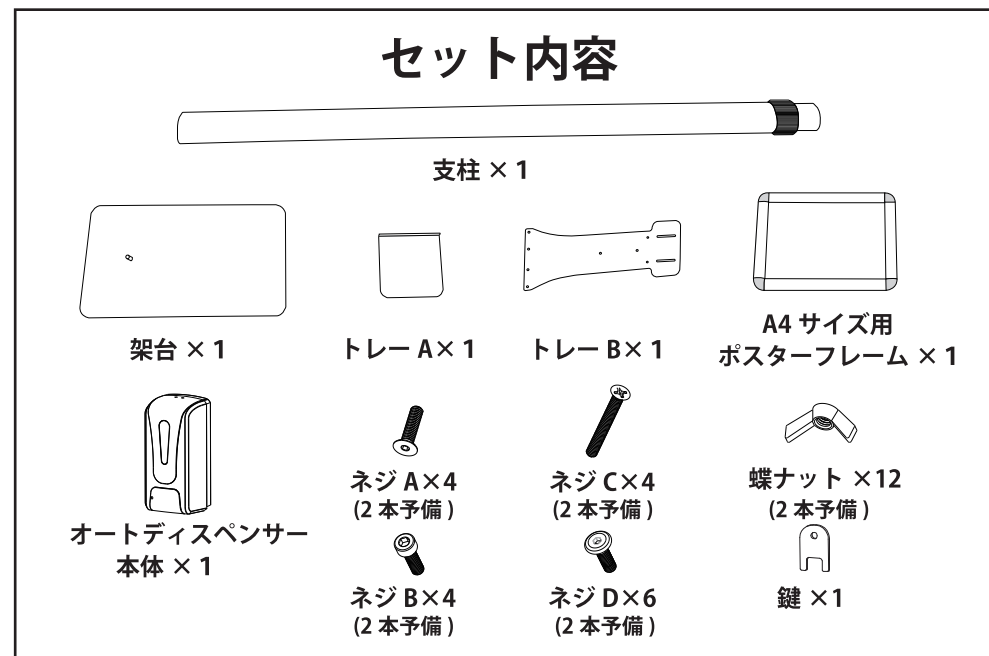

SR センサー感知式 消毒液スタンド

Sun Ruck SR-DS020S 取扱説明書

この度は当社製品をお買い上げいただき誠にありがとうございます。
安全にご使用いただくため、ご使用前にこの取扱説明書をよくお読みください。

ご使用いただく前にお読みください

安全上の警告・注意

- ・本製品は室内専用です。
- ・消毒液スタンド以外の用途では使用しないでください。
- ・換気が十分に行える場所に設置してください。
- ・湿気やほこりの多い場所には設置しないでください。
- ・直射日光の当たる場所、高温になる場所には設置しないでください。
- ・本製品は液状のアルコール液のみ対応しております。ジェル状のアルコール液には対応しておりませんので使用しないでください。
- ・製品に物を掛けたり、ぶら下がらないでください。
- ・水平な場所に設置してください。
- ・火気や冷暖房機器の近くには設置しないでください。製品の変形、火災の原因になる恐れがあります。
- ・本製品に異常が見られた時は、使用を中止してください。
- ・本製品を分解・改造はしないでください。
- ・本製品は、幼児や子供だけの使用や動物への使用はしないでください。事故やケガの原因になります。
- ・センサー部に顔を近づけないでください。万一、消毒液が目に入った場合は、すぐに流水で洗い流し、その後、医師の診察を受けてください。

- ・消毒液を補給する場合は、タンクから消毒液のあふれ、こぼれに注意してください。床や壁に消毒液が付着した場合、すぐにふき取ってください。
- ・消毒液を補給する場合は必ず本体の電源を切ってから、消毒液を補給してください。
- ・乾電池は単2形乾電池を使用してください。また、電池の+-を逆にして使用しないでください。充電やショートなどで異常反応を起こしたりして、電池を漏液、発熱、破裂させる恐れがあります。

お手入れ・保管方法

- ・本製品を末永くお使いいただくため、定期的にお手入れをしてください。
- ・汚れは、中性洗剤を含ませた布でふいた後、水で濡らして固く絞った布などで拭き取ってください。
- ・長時間使用しない時は、汚れを落とし、直射日光の当たらない場所に保管してください。