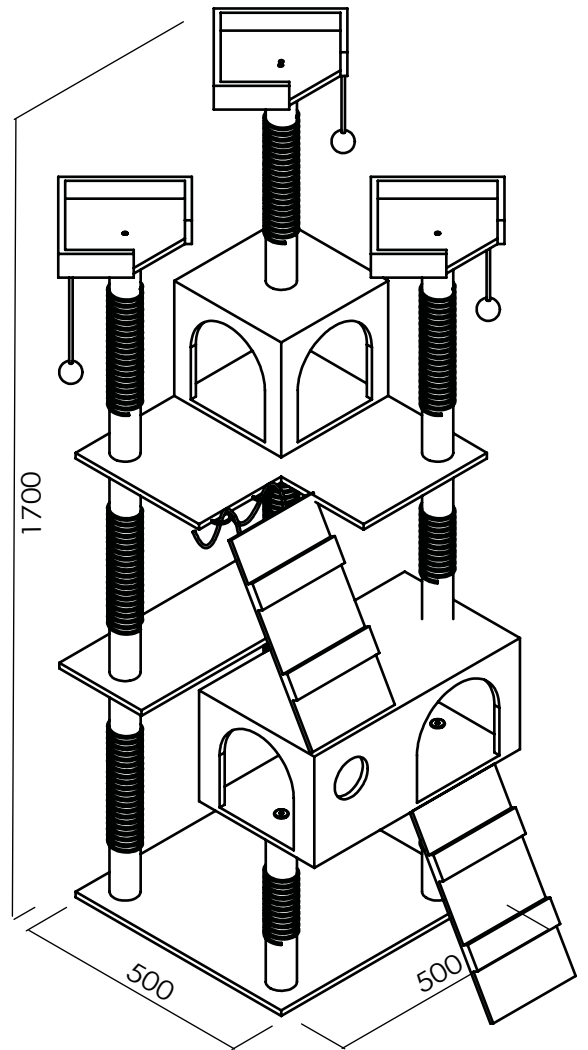

F. ハウス × 1

G. スロープ × 2

①支柱 (45cm) × 4

②支柱 (45cm) × 3

③支柱 (34cm) × 3

④M8 ネジ (長) × 1

⑤M8 ネジ (短) × 8

⑥M8 ネジ × 4

六角レンチ

■組み立て図

完成イメージ

■仕様

- ・寸法 (約) : 高さ 1700 × 幅 500 × 奥行 500mm
- ・重量 (約) : 20kg
- ・材質 : 紙管、麻紐、パーティクルボード、ポリエステル
- ・耐荷重 : 約 30kg

■ご不明な点等ご相談は

お買い上げの販売店または、サポートセンターまでご相談ください。

サポートセンター