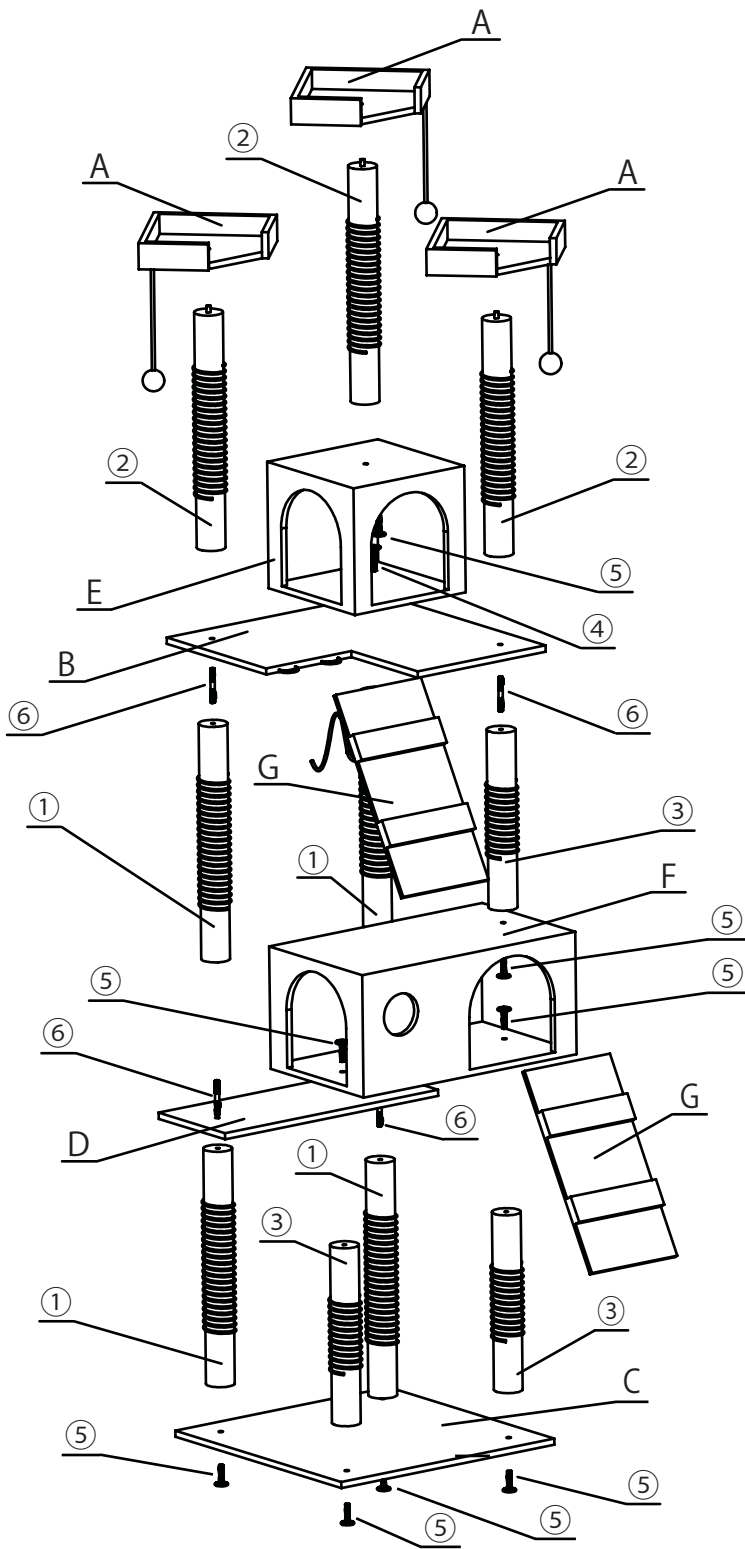

F. ハウス × 1

G. スロープ × 2

①支柱 (45cm) × 4

②支柱 (45cm) × 3

③支柱 (34cm) × 3

④M8 ネジ (長) × 1

⑤M8 ネジ (短) × 8

⑥M8 ネジ × 4

六角レンチ

■組み立て図

完成イメージ

■仕様

- ・寸法 (約) : 高さ 1700 × 幅 500 × 奥行 500mm
- ・重量 (約) : 20kg
- ・材質 : 紙管、麻紐、パーティクルボード、ポリエステル
- ・耐荷重 : 約 30kg

■ご不明な点等ご相談は

お買い上げの販売店または、サポートセンターまでご相談ください。

サポートセンター