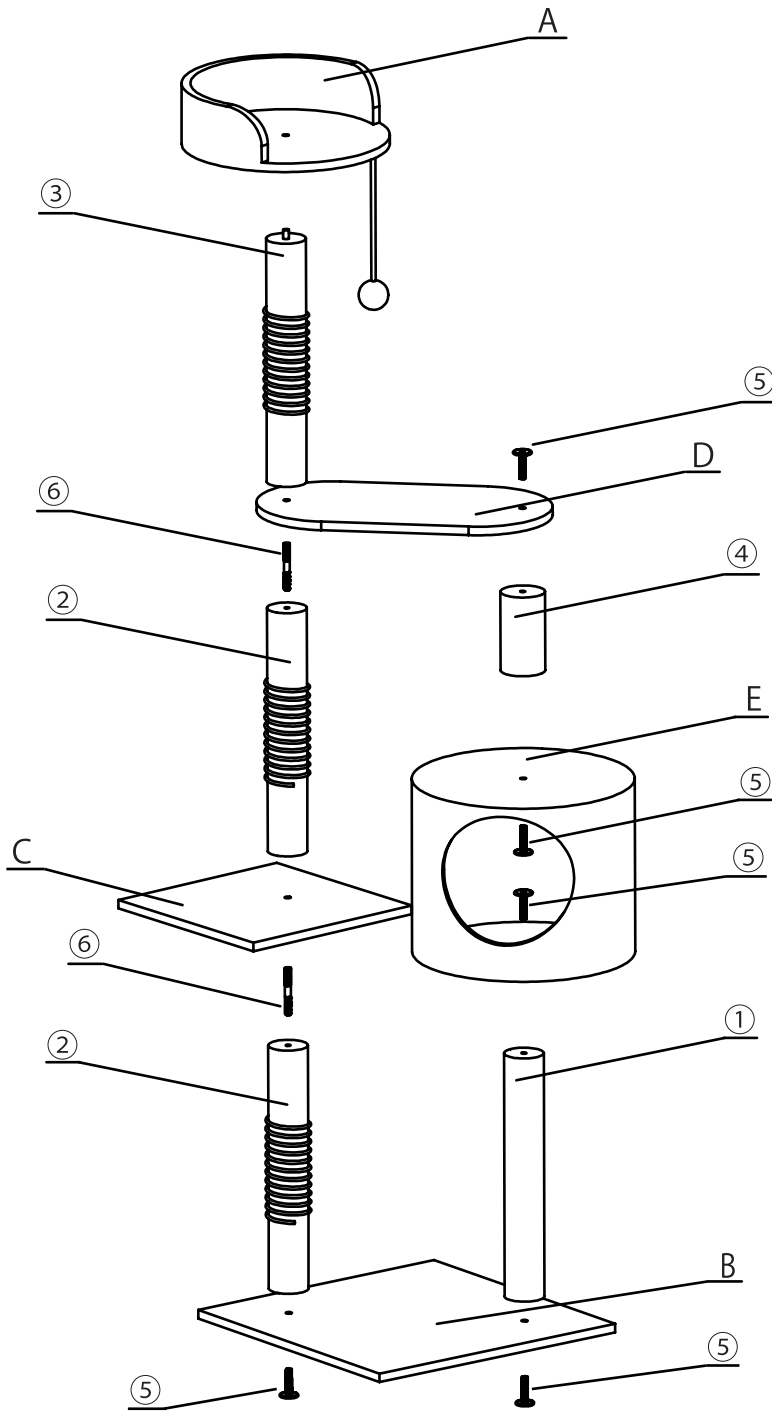

## ■セット内容

A. カップ × 1

B. ベース × 1

C. ベース × 1

D. ベース × 1

E. ハウス × 1

①支柱 (33cm) × 1

②支柱 (33cm) × 2

③支柱 (33cm) × 1

④支柱 (10.5cm) × 1

⑤M8 ネジ × 5

⑥M8 ネジ × 2

六角レンチ

## ■組み立て図

## ■仕様

- ・寸法 (約) : 高さ 1100 × 幅 400 × 奥行 400mm
- ・重量 (約) : 6.57kg
- ・材質 : 紙管、麻紐、パーティクルボード、ポリエステル
- ・耐荷重 (約) : 10kg