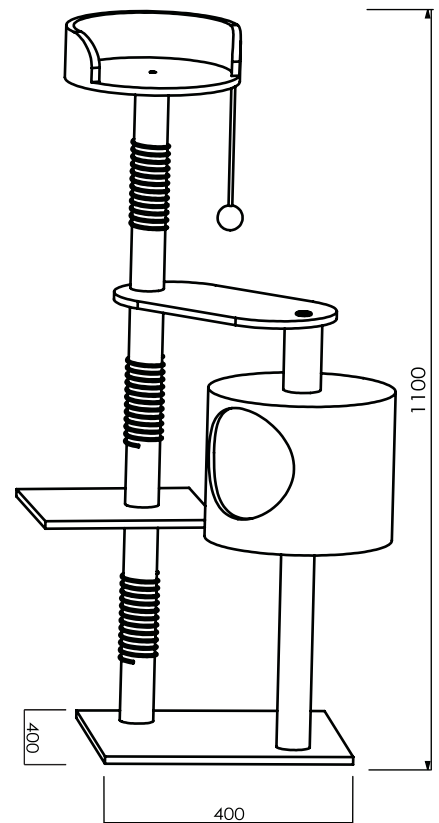

## ■セット内容

A. カップ × 1

B. ベース × 1

C. ベース × 1

D. ベース × 1

E. ハウス × 1

①支柱 (33cm) × 1

②支柱 (33cm) × 2

③支柱 (33cm) × 1

④支柱 (10.5cm) × 1

⑤M8 ネジ × 5

⑥M8 ネジ × 2

六角レンチ

## ■組み立て図

## ■仕様

- ・寸法 (約) : 高さ 1100 × 幅 400 × 奥行 400mm
- ・重量 (約) : 6.57kg
- ・材質 : 紙管、麻紐、パーティクルボード、ポリエステル
- ・耐荷重 (約) : 10kg