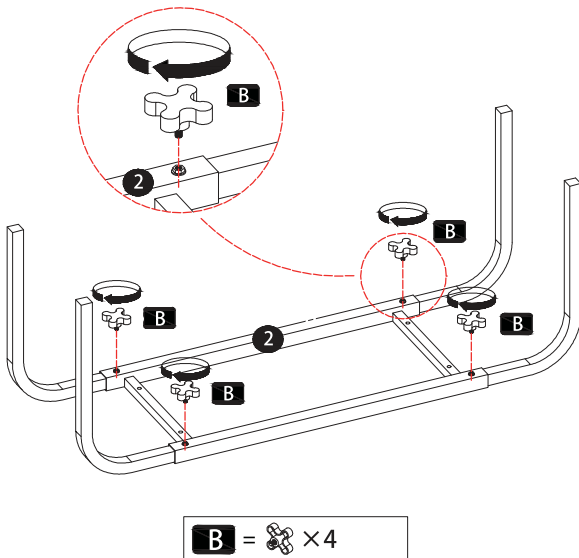

■セット内容

No.			個数	No.			個数
A		M6ネジ	4	D		キャスター(ストッパー無)	2
B		調節ハンドル	8			スパナ	1
C		キャスター(ストッパー付)	2			プラスドライバー	1

■組立手順

STEP 1

STEP 2

STEP 3

STEP 4

STEP 5

STEP 6

A =  × 4

STEP 7

■製品仕様

- 製品サイズ:幅80~120 × 奥行40 × 高さ73~90cm
- 天板サイズ:幅80 × 奥行40cm
- 製品重量:約8.5kg
- 材質:MDF、スチール
- 耐荷重:20kg

サポートセンター

 **0800-919-3690** (通話料無料)

携帯電話、PHS からのお問い合わせ **022-486-3390** (通話料有料)