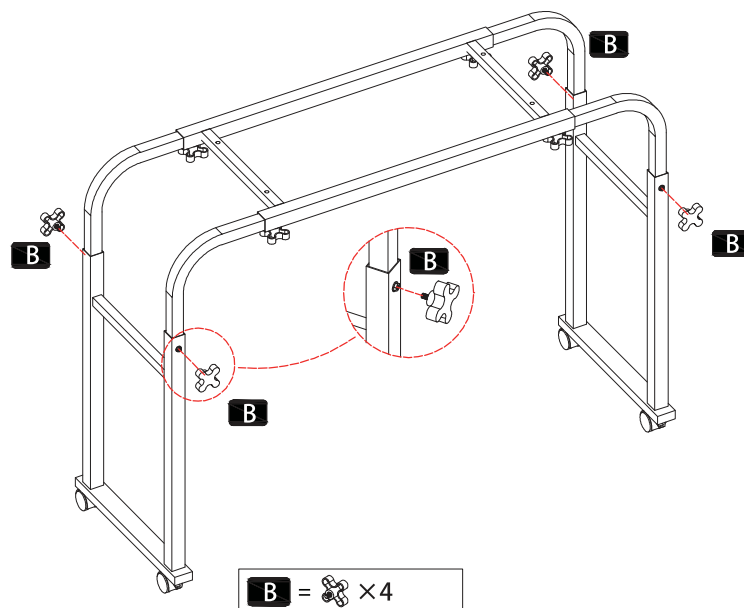

■セット内容

No.			個数	No.			個数
A		M6ネジ	4	D		キャスター(ストッパー無)	2
B		調節ハンドル	8			スパナ	1
C		キャスター(ストッパー付)	2			プラスドライバー	1

■組立手順

STEP 1

STEP 2

STEP 3

STEP 4

STEP 5

STEP 6

A =  × 4

STEP 7

■製品仕様

- 製品サイズ:幅80~120 × 奥行40 × 高さ73~90cm
- 天板サイズ:幅80 × 奥行40cm
- 製品重量:約8.5kg
- 材質:MDF、スチール
- 耐荷重:20kg

サポートセンター

 **0800-919-3690** (通話料無料)

携帯電話、PHS からのお問い合わせ **022-486-3390** (通話料有料)