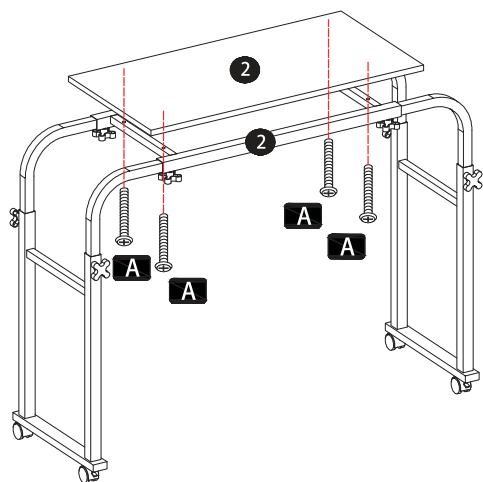

■セット内容

No.			個数	No.			個数
A		M6ネジ	4	D		キャスター(ストッパー無)	2
B		調節ハンドル	8			スパナ	1
C		キャスター(ストッパー付)	2			プラスドライバー	1

■組立手順

STEP 1

STEP 2

STEP 3

STEP 4

STEP 5

STEP 6

A =  × 4

STEP 7

■製品仕様

- 製品サイズ:幅80~120 × 奥行40 × 高さ73~90cm
- 天板サイズ:幅80 × 奥行40cm
- 製品重量:約8.5kg
- 材質:MDF、スチール
- 耐荷重:20kg

サポートセンター

 **0800-919-3690** (通話料無料)

携帯電話、PHS からのお問い合わせ **022-486-3390** (通話料有料)