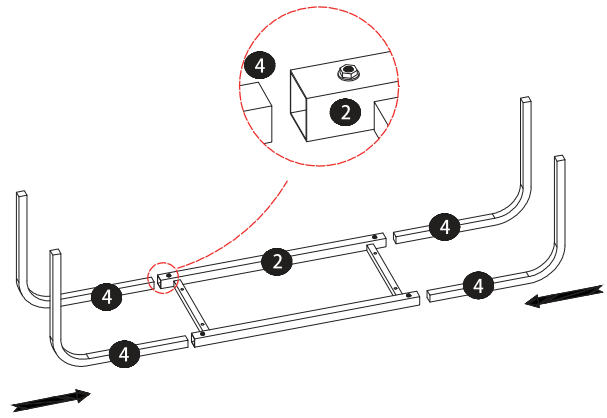

■セット内容

No.			個数	No.			個数
A		M6ネジ	4	D		キャスター(ストッパー無)	2
B		調節ハンドル	8			スパナ	1
C		キャスター(ストッパー付)	2			プラスドライバー	1

■組立手順

STEP 1

STEP 2

STEP 3

STEP 4

STEP 5

STEP 6

A =  × 4

STEP 7

■製品仕様

- 製品サイズ:幅80~120 × 奥行40 × 高さ73~90cm
- 天板サイズ:幅80 × 奥行40cm
- 製品重量:約8.5kg
- 材質:MDF、スチール
- 耐荷重:20kg

サポートセンター

 **0800-919-3690** (通話料無料)

携帯電話、PHS からのお問い合わせ **022-486-3390** (通話料有料)