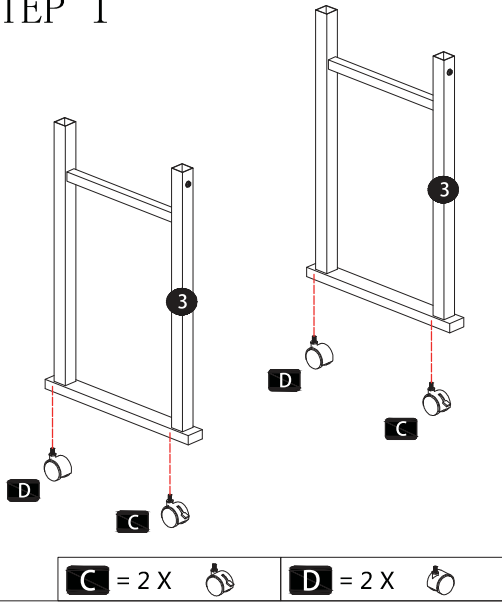

耐荷重量
20 kg

この度は当社製品をお買い上げいただき誠にありがとうございます。
安全にご使用いただくため、ご使用前にこの取扱説明書をよくお読みください。

⚠ 安全上の警告・注意

- ・ テーブル（天板）には 20kg 以上の物は置かないでください。破損やけがの恐れがあります。
- ・ テーブルに物を載せた状態で高さ調整は行わないでください。
- ・ テーブルを手すりや歩行器がわりに使用しないでください。
- ・ 本製品の各部に破損または、変質等の異常が見られたときは使用を中止してください。
- ・ テーブルの上に乗ったり、寄りかかったりしないでください。
- ・ 火の近くや、高温になる場所に置かないでください。
- ・ 不安定な場所では使用しないでください。
- ・ お子様は製品で遊ばないように十分注意してください。
- ・ 定期的になじのゆるみを確認して、緩んでいる場合は締めなおしてください。

■セット内容

No.			個数	No.			個数
A		M6ネジ	4	D		キャスター(ストッパー無)	2
B		調節ハンドル	8			スパナ	1
C		キャスター(ストッパー付)	2			プラスドライバー	1

■組立手順

STEP 1

STEP 2

STEP 3

STEP 4

STEP 5

STEP 6

A =  × 4

STEP 7

■製品仕様

- 製品サイズ:幅80~120 × 奥行40 × 高さ73~90cm
- 天板サイズ:幅80 × 奥行40cm
- 製品重量:約8.5kg
- 材質:MDF、スチール
- 耐荷重:20kg

サポートセンター

 **0800-919-3690** (通話料無料)

携帯電話、PHS からのお問い合わせ **022-486-3390** (通話料有料)