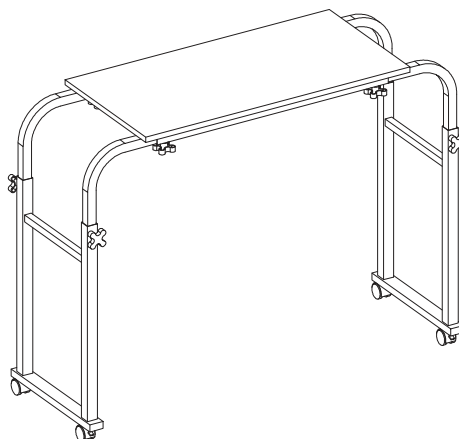

■セット内容

No.			個数	No.			個数
A		M6ネジ	4	D		キャスター(ストッパー無)	2
B		調節ハンドル	8			スパナ	1
C		キャスター(ストッパー付)	2			プラスドライバー	1

■組立手順

STEP 1

STEP 2

STEP 3

STEP 4

STEP 5

STEP 6

A =  × 4

STEP 7

■製品仕様

- 製品サイズ:幅80~120 × 奥行40 × 高さ73~90cm
- 天板サイズ:幅80 × 奥行40cm
- 製品重量:約8.5kg
- 材質:MDF、スチール
- 耐荷重:20kg

サポートセンター

 **0800-919-3690** (通話料無料)

携帯電話、PHS からのお問い合わせ **022-486-3390** (通話料有料)