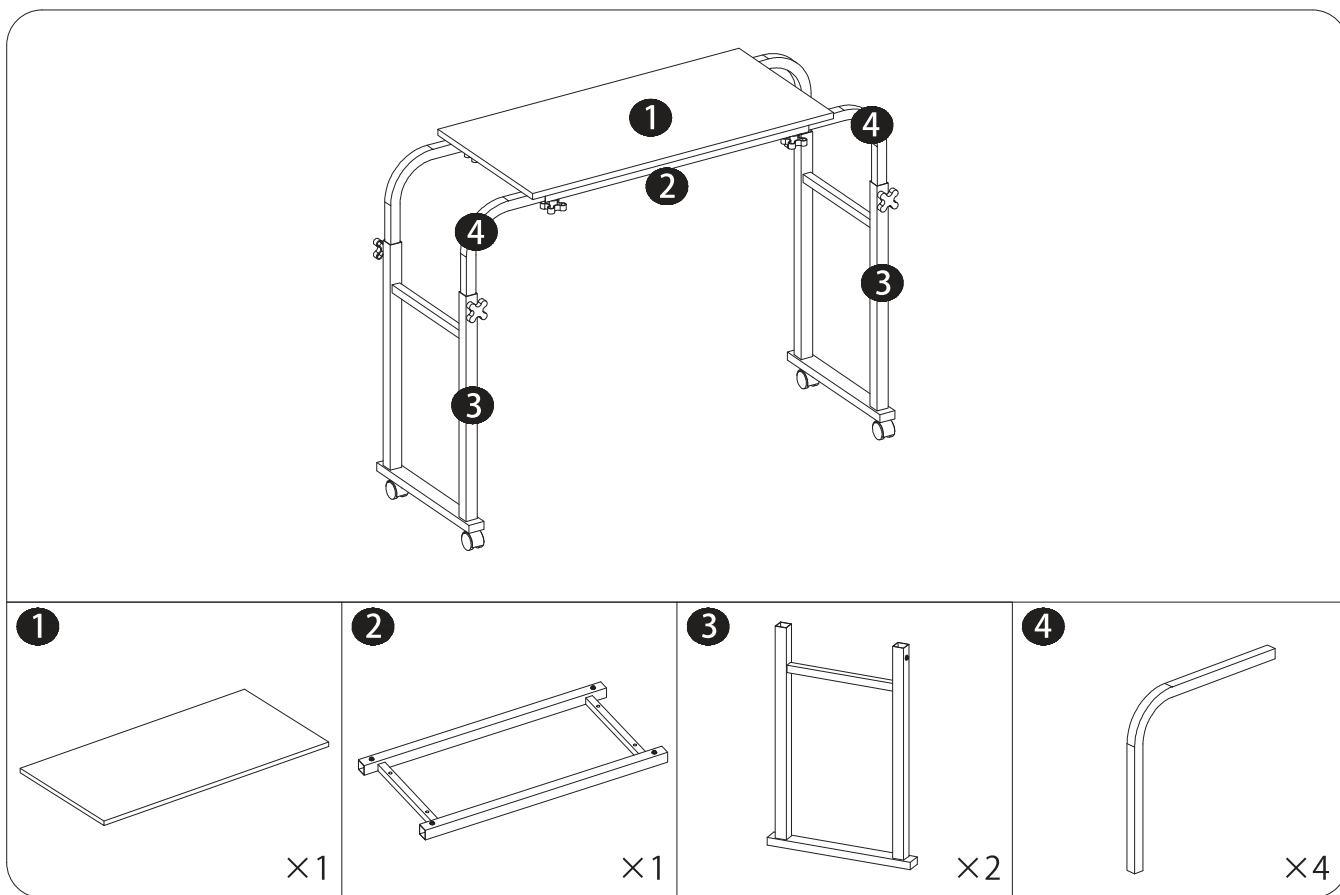

耐荷重量
20 kg

この度は当社製品をお買い上げいただき誠にありがとうございます。
安全にご使用いただくため、ご使用前にこの取扱説明書をよくお読みください。

⚠ 安全上の警告・注意

- ・ テーブル（天板）には 20kg 以上の物は置かないでください。破損やけがの恐れがあります。
- ・ テーブルに物を載せた状態で高さ調整は行わないでください。
- ・ テーブルを手すりや歩行器がわりに使用しないでください。
- ・ 本製品の各部に破損または、変質等の異常が見られたときは使用を中止してください。
- ・ テーブルの上に乗ったり、寄りかかったりしないでください。
- ・ 火の近くや、高温になる場所に置かないでください。
- ・ 不安定な場所では使用しないでください。
- ・ お子様は製品で遊ばないように十分注意してください。
- ・ 定期的になじのゆるみを確認して、緩んでいる場合は締めなおしてください。

■セット内容

No.			個数	No.			個数
A		M6ネジ	4	D		キャスター(ストッパー無)	2
B		調節ハンドル	8			スパナ	1
C		キャスター(ストッパー付)	2			プラスドライバー	1

■組立手順

STEP 1

STEP 2

STEP 3

STEP 4

STEP 5

STEP 6

A =  × 4

STEP 7

■製品仕様

- 製品サイズ:幅80~120 × 奥行40 × 高さ73~90cm
- 天板サイズ:幅80 × 奥行40cm
- 製品重量:約8.5kg
- 材質:MDF、スチール
- 耐荷重:20kg

サポートセンター

 **0800-919-3690** (通話料無料)

携帯電話、PHS からのお問い合わせ **022-486-3390** (通話料有料)