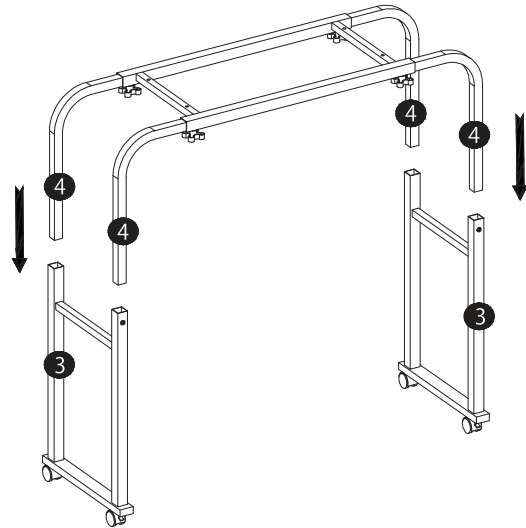

■セット内容

No.			個数	No.			個数
A		M6ネジ	4	D		キャスター(ストッパー無)	2
B		調節ハンドル	8			スパナ	1
C		キャスター(ストッパー付)	2			プラスドライバー	1

■組立手順

STEP 1

STEP 2

STEP 3

STEP 4

STEP 5

STEP 6

A =  × 4

STEP 7

■製品仕様

- 製品サイズ:幅80~120 × 奥行40 × 高さ73~90cm
- 天板サイズ:幅80 × 奥行40cm
- 製品重量:約8.5kg
- 材質:MDF、スチール
- 耐荷重:20kg

サポートセンター

 **0800-919-3690** (通話料無料)

携帯電話、PHS からのお問い合わせ **022-486-3390** (通話料有料)