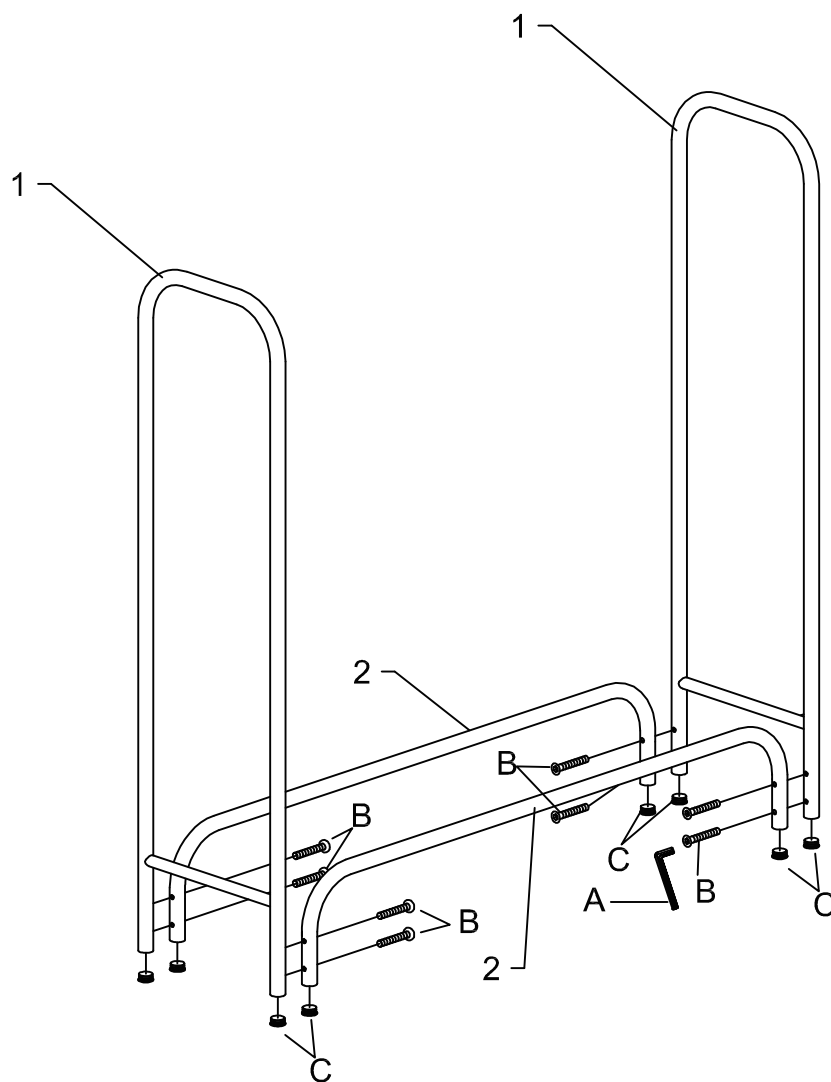

薪ラック

品番：SR-5631F

この度は当社製品をお買い上げいただき誠にありがとうございます。

安全にご使用いただくため、ご使用前にこの取扱説明書をよくお読みください。

■2020.10 更新

【屋内屋外対応】

⚠ 安全上の警告・注意

- ・ 本製品を改造しないでください。
- ・ 本製品の各部に破損または、変質等の異常が見られたときは使用を中止してください。
- ・ 不安定な場所に設置しないでください。
- ・ 重心が偏らないように、薪は均等に積み上げてください。
- ・ 本製品を用途以外に使用しないでください。
- ・ 使用前に、ゆるみやがたつきがないことを確認してください。ゆるみやがたつきがある場合は、取付方法を確認ししっかりと組み立ててください。

内容物

A  × 1	B  × 8	C  × 8
1  × 2	2  × 2	

組み立てかた

※はじめにボルトを仮止めの状態で組み立てた後に、本締めを行ってください。

■ご不明な点等ご相談は

お買い上げの販売店または、サポートセンターまでご相談ください。

サポートセンター

 **0800-919-3690** (通話料無料)

携帯電話、PHS からのお問い合わせ **022-486-3390** (通話料有料)

e-mail: support@sunruck.com

受付時間：10:00～12:15、13:15～17:00 月～金 (祝祭日・夏期・年末年始休業)

<https://www.sunruck.com/>

製品仕様

製品寸法：幅 108 × 奥行 34.3 × 高さ 107cm

製品重量：5.5kg

耐荷重：110kg

材質：ポリエチレン、鉄