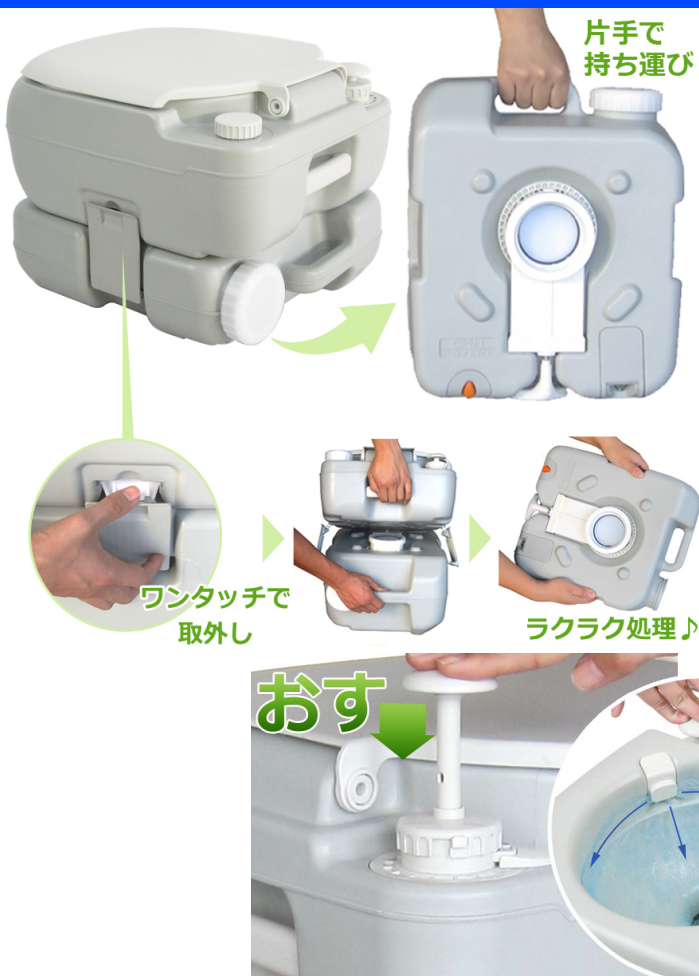

野外や緊急時でも、快適・清潔に使えます

水洗式

タンク  
密閉

容量  
12L

## 取り外し簡単、処理もラクラク

## ■水源不要、ピストン式ポンプで水洗可能

便座脇のピストン式ポンプを引き上げ、押して便器を水洗します。いつでも清潔・快適に使用ができるので、緊急時以外でも気軽に使いやすいです。ポンプは押しやすく、水洗もパワフル。一度の給水で約100回の水洗可能となります。

## ■持ち運び可能で多目的に使用可能

○災害・緊急時  
緊急時も簡単に持ち運び可能。水を入れるだけで使用できるので、電源・水源を探す必要もありません。

○介護・リハビリ  
付近に一台あれば、トイレまでの歩行補助も要らず、足腰への負担も軽減できます。

○旅行・アウトドア  
車に一台積んでおけば、旅行先や車中泊でもトイレの設置場所を気にせず、キャンプやドライブの選択肢が広がります。